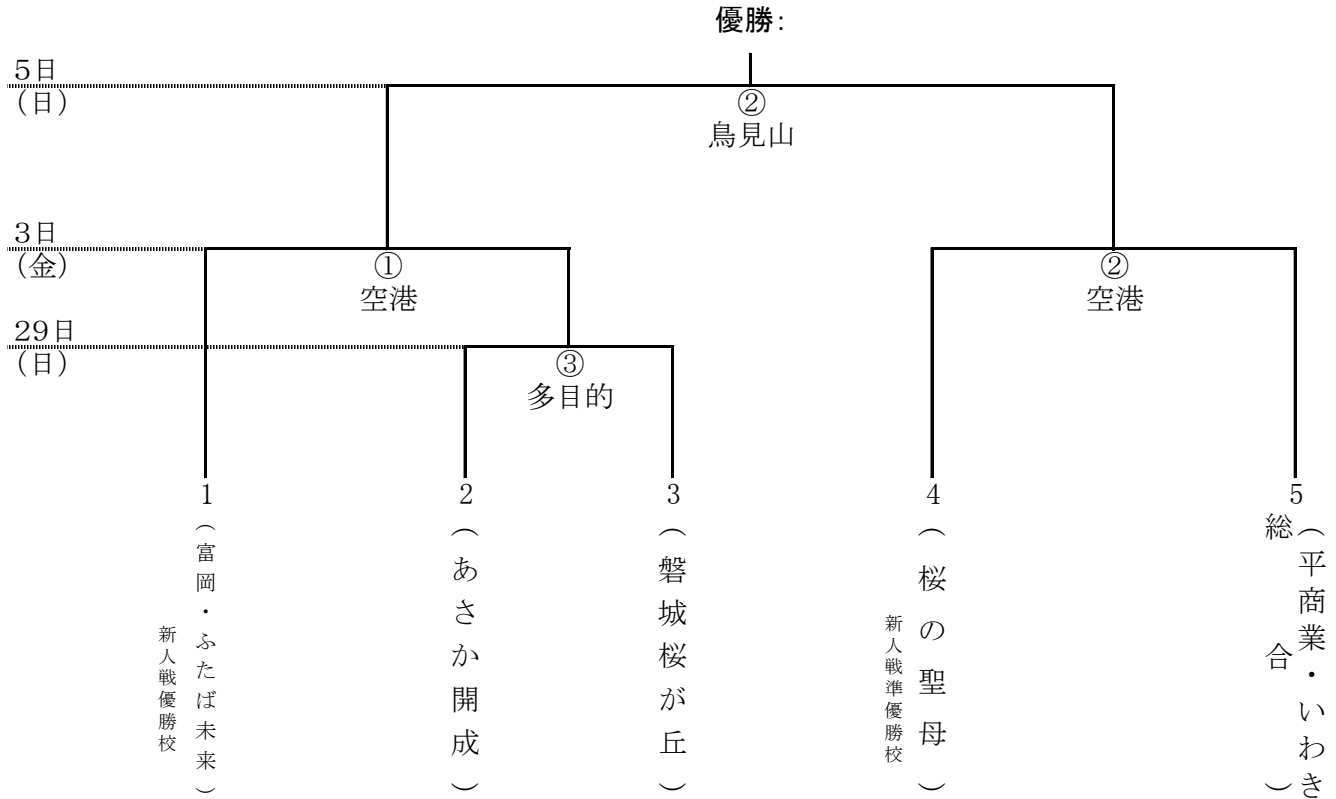

第62回福島県高等学校体育大会サッカー競技 女子

平成28年5月29日(日)～6月5日(日)
鳥見山公園陸上競技場・多目的広場、福島空港公園

会場

鳥:鳥見山陸上競技場

多:鳥見山多目的広場

空:福島空港公園

試合時間

5月29日(日) ③ 14:30

6月3日(金) ① 11:00 ② 13:00

6月5日(日) ② 11:00

※○数字は男子日程に準ずる

【出場チーム(5校)】

地区		
県北	桜の聖母	
県南	あさか開成	
会津	—	—
いわき	磐城桜が丘	平商業・いわき総合
相双	富岡・ふたば未来	

※50音順